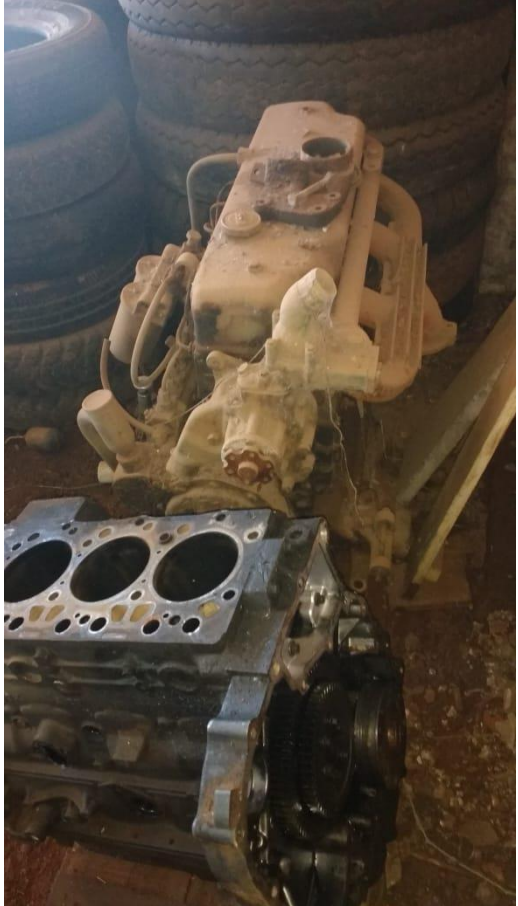

Lote 08 – Automóvel Ford Fiesta Sedan:

Lote 09 – Automóvel Fiat Uno Eletronic:

Lote 10 – Motoniveladora marca Caterpillar, modelo 140B:

Lote 11 – Rolo Autopropelido, Marca XCMG, Modelo XS120 PD:

Lote 12 – Retroescavadeira Marca Case:

Lote 13 – Elevador Automotivo Elétrico de coluna:

Lote 14 – Sucata de uma roçadeira agrícola:

Lote 15 – Sucatas de um motor de caminhão MB e de uma retroescavadeira:

Lote 16 – Sucatas de metais diversos:

Lote 17 – Sucatas de portas e janelas basculantes:

Lote 18 – Sucatas diversas de informática:

Lote 19 – Sucatas diversas de móveis e eletrodomésticos:

Lote 20 – Sucatas de materiais elétricos diversos:

Lote 21 – Motoniveladora marca Caterpillar modelo 120B